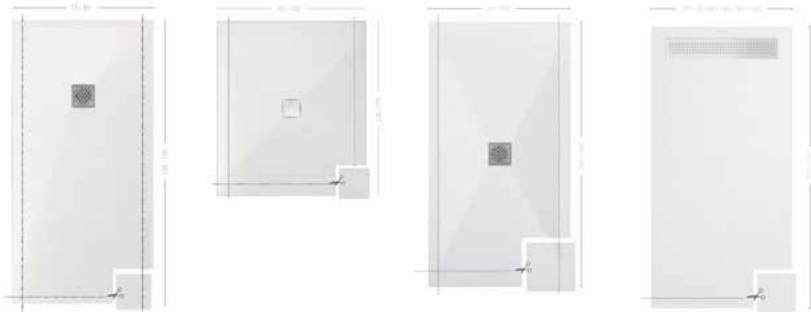

mc bath

- Gamme de coloris très étendue ;
 - Forme : carré, rectangulaire, demi-rond ;
 - Spécial grande dimension ;
 - Receveur redécoupable, ou entaillable (spécial rénovation, pour les murs de rénovation en fosse équerre) ;
- Qui vous a dit que cela coûtait cher ?