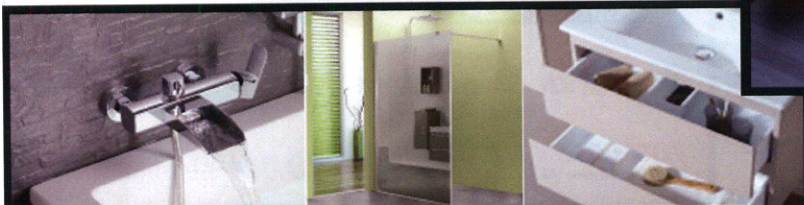

Leader européen des conduits de cheminées et sorties de toit métalliques

Poêle, cuisinière

Foyer ouvert, foyer fermé ou insert

Chaudière

Chaudière étanche

Eclairage

THOMSON
Energy

Projecteurs extérieurs IP65 de 10 à 240 W LED

À chaque foyer son conduit ! Sollicitez-nous !

Salle de bains

QUALITÉ

INSPIRATION
INFLUENCES
DESIGN

NOUVEAUTÉ

MEUBLE / DOUCHE / ENCASTRÉ / ROBINETTERIE CUISINE

Une salle de bains pour chaque budget !