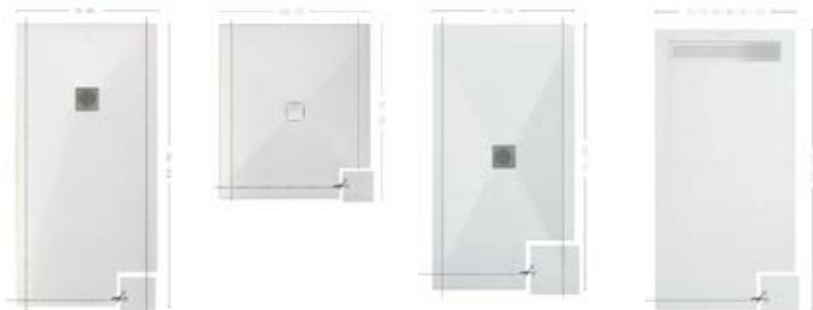

mc bath

- Gamme de coloris très étendue ;
- Forme : carré, rectangulaire, demi-rond
- Spécial grande dimension ;
- Receveur redécoupable, ou entaillable (spécial rénovation, pour les murs de rénovation en fosse équerre) ;